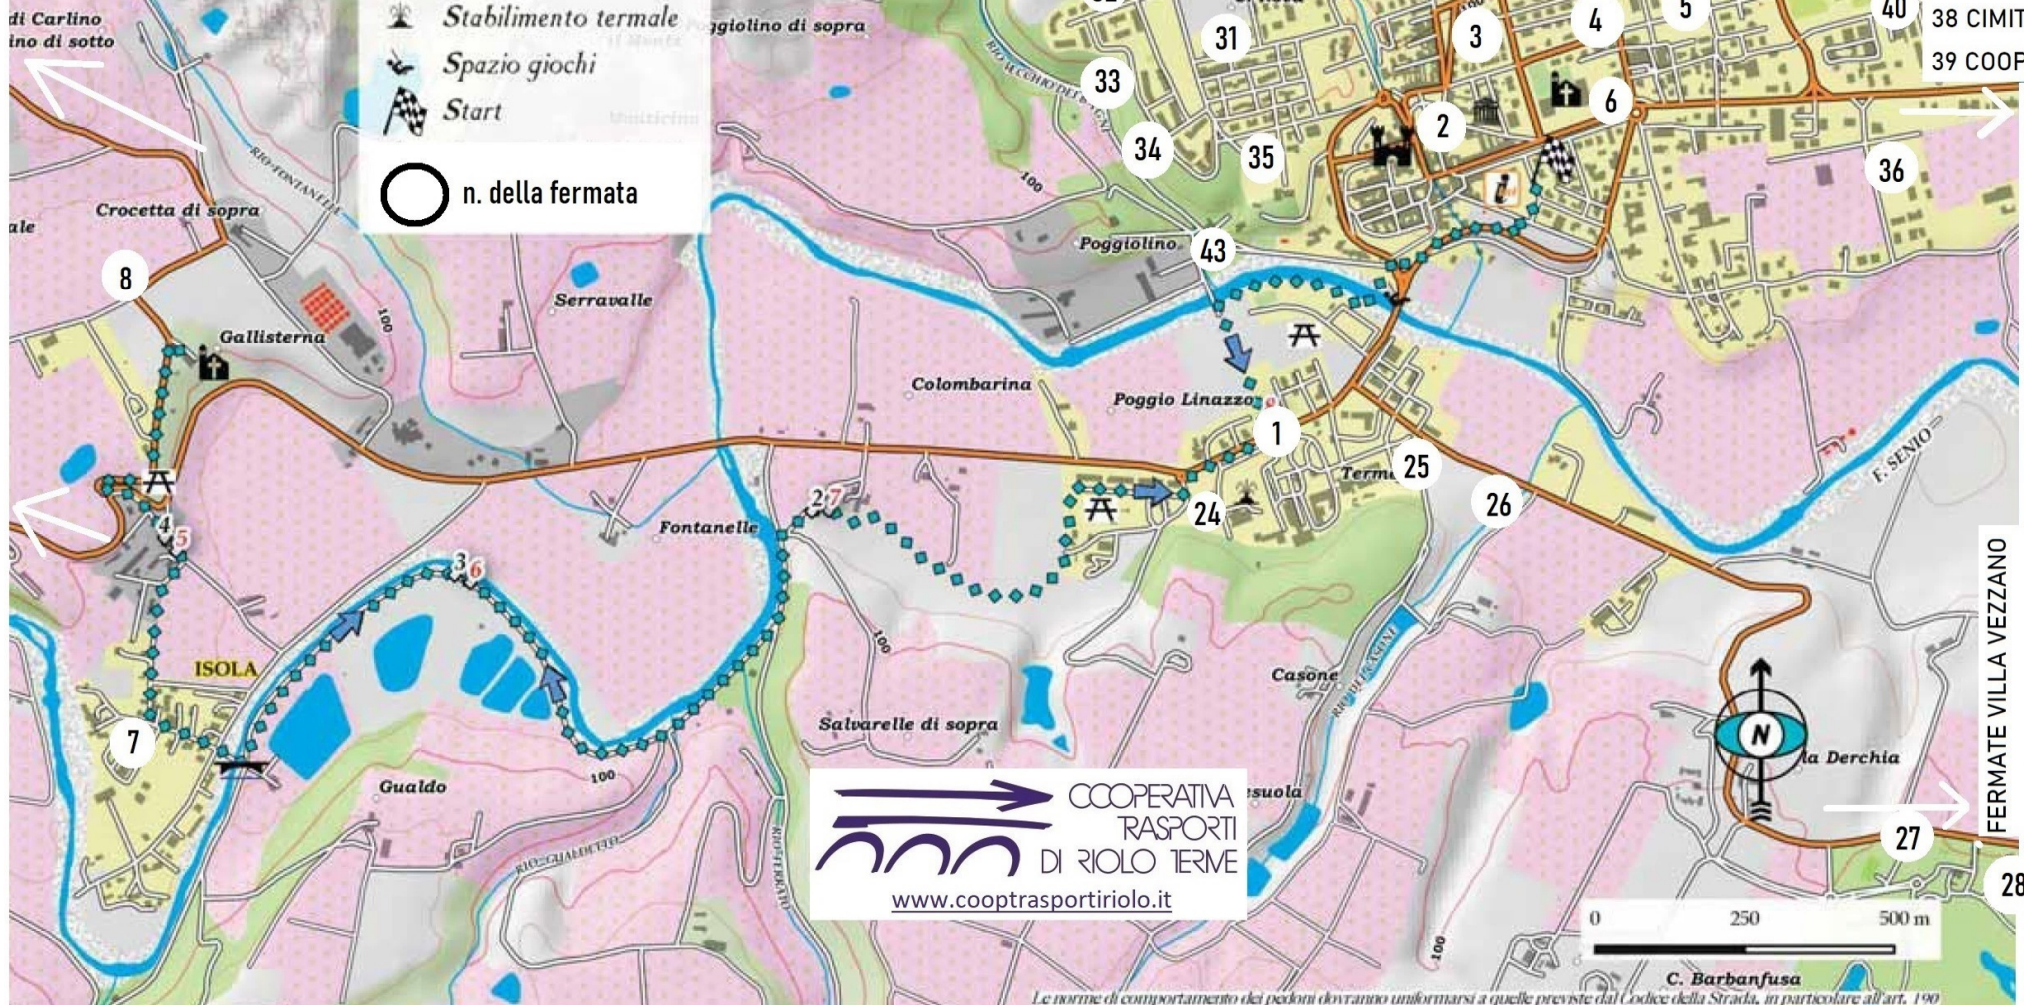

FERMATE: VIA TORANELLO FINO A MONUMENTO VIA SABBIONI
dalla fermata 9 alla fermata 15

FERMATE: MACERATO - PILASTRINO - COSTA VECCHIA - BORGO RIVOLA
21 - 22 - 23
19 - 20
18
16 - 17

RIOLO TERME

URBANO COOP TRASPORTI RIOLO "A CHIAMATA"

CHIAMA BUS

331 65 37 646

**PRENOTA IL TUO SERVIZIO DI
TRASPORTO PUBBLICO A CHIAMATA
DA FERMATA A FERMATA**

Legenda dei simboli

- Area attrezzata
- Chiesa
- Info point
- Municipio
- Veduta panoramica
- Ponte Bailey
- Rocca
- Stabilimento termale
- Spazio giochi
- Start
- n. della fermata

**COMUNE DI
RIOLO TERME**

di Carlino
ino di sotto

FERMATE MAZZOLANO

41 - 42

37 CUFFIANO
38 CIMITERO
39 COOP.RENO

FERMATE VILLA VEZZANO
29 - 30
28

COOPERATIVA
TRASPORTI
DI RIOLO TERME
www.cooptrasportiriolo.it

0 250 500 m

C. Barbanfusa

Le norme di comportamento dei pedoni dovranno uniformarsi a quelle previste dal Codice della Strada, in particolare all'art. 190